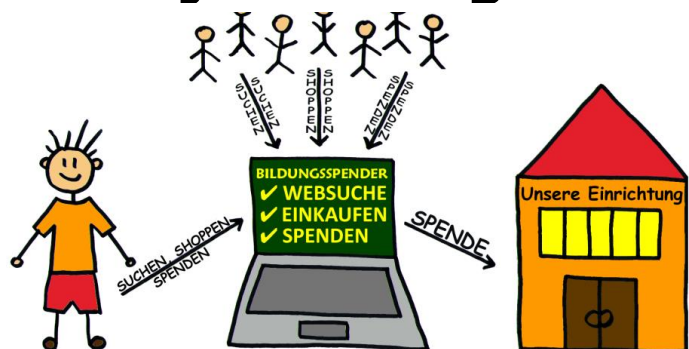

Jeder kann unterstützen - jeden Tag!

Unterstützen Sie **kostenlos**:

Maria-Montessori-Grundschule - Förderverein

Das geht ganz einfach. Starten Sie Ihre Einkäufe zugunsten unseres Spendenprojekts bei Bildungsspender.de unter:

So funktioniert Bildungsspender

Wir erhalten durch jeden Einkauf über Bildungsspender eine Spende. Wie das genau funktioniert, erklärt ein vierminütiges Video:

bildungsspender.de/mmg/erklavideos

Um keinen Einkauf mehr zu vergessen, einfach unsere Projektseite als Startseite einrichten oder sich durch Shop-Alarm automatisch erinnern lassen, sobald die Seite eines Partner-Shops aufgesucht wird: